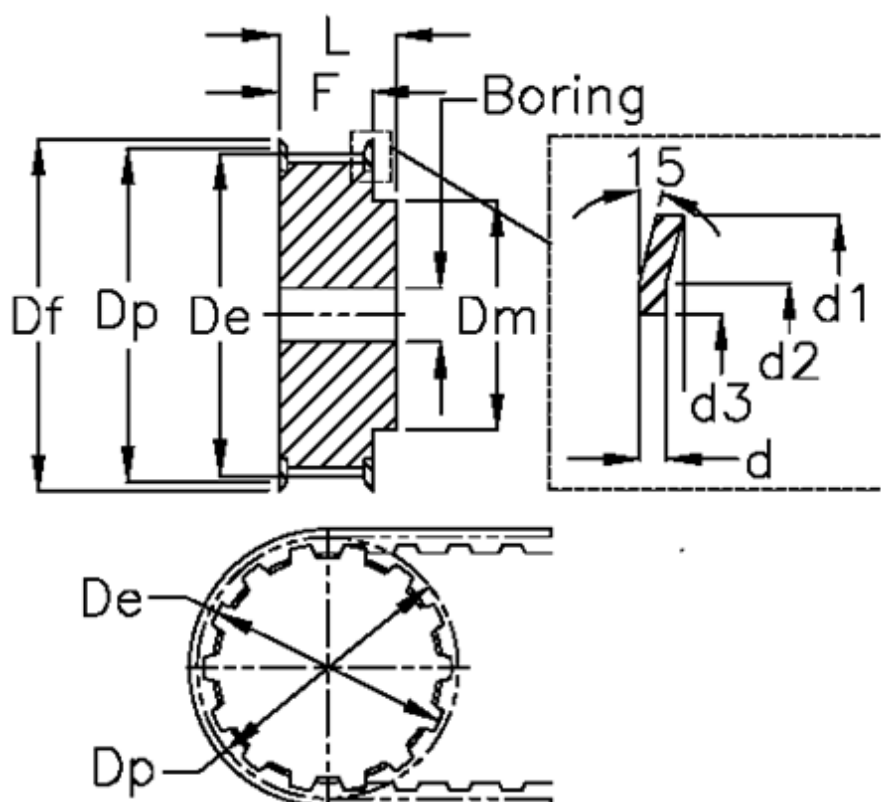

Varenummer: 604145030170  
 Beskrivelse: Tandremskive med nav  
 HTD 30 14M 170

## Mål

Boring = 32	Dm = 100
Bredde = 170	Dp = 133.69
d = 2.5	F = 187
d1 = 138	Flangetype = F43
d2 = 132	L = 202
d3 = 121	Tandantal = 30
De = 130.99	Type = 14M
Df = 138	Vægt = 11.2